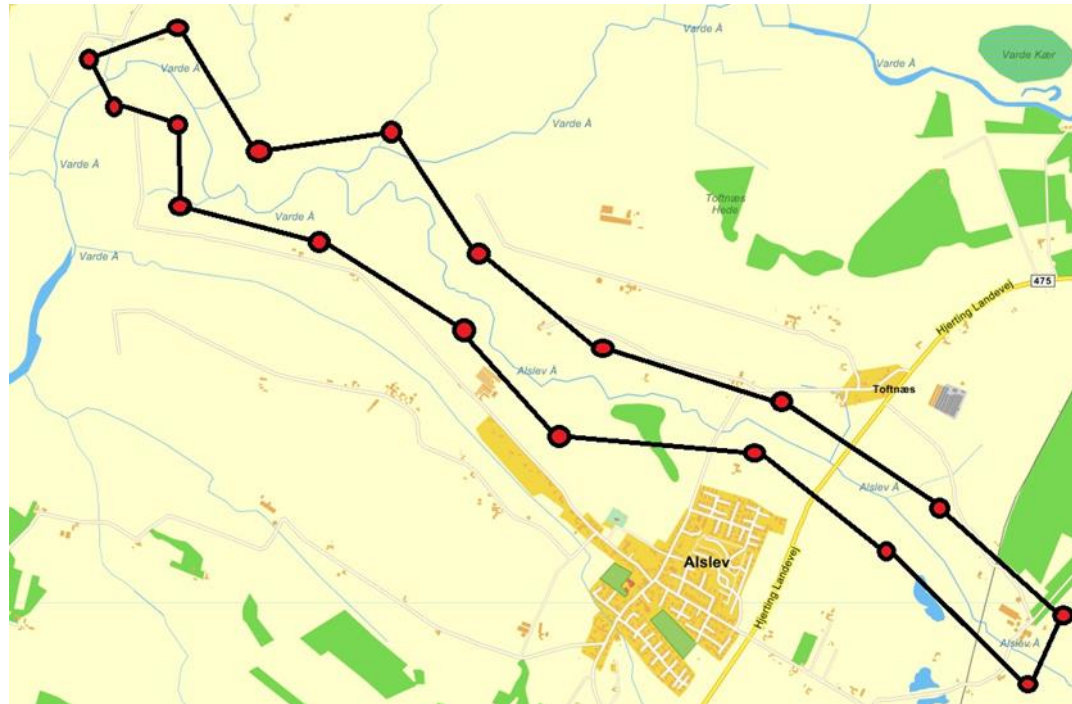

For foreninger og kommunale institutioner, kan kanoleje foretages ved
Novrupskolen, Sdr. Novrupvej 20, 6705 Esbjerg Ø. Tlf.: 27241959

Alslev Å, ca. 8 km.

Sejlads tilladt: Året rundt

Start:

Alslev dambrug

Slut:

Janderup Ladeplads.