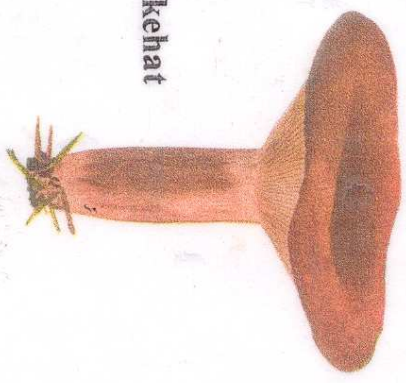

Gift-skørhat

Sværtende skørhat

Rød Fluesvamp

Brun mælkehøhat

Rufodet rørhat

Guldgaffel

Spiselig rørhat
(Karl Johan)

Knippe svovlhat

Støvbold

Orangekantarel