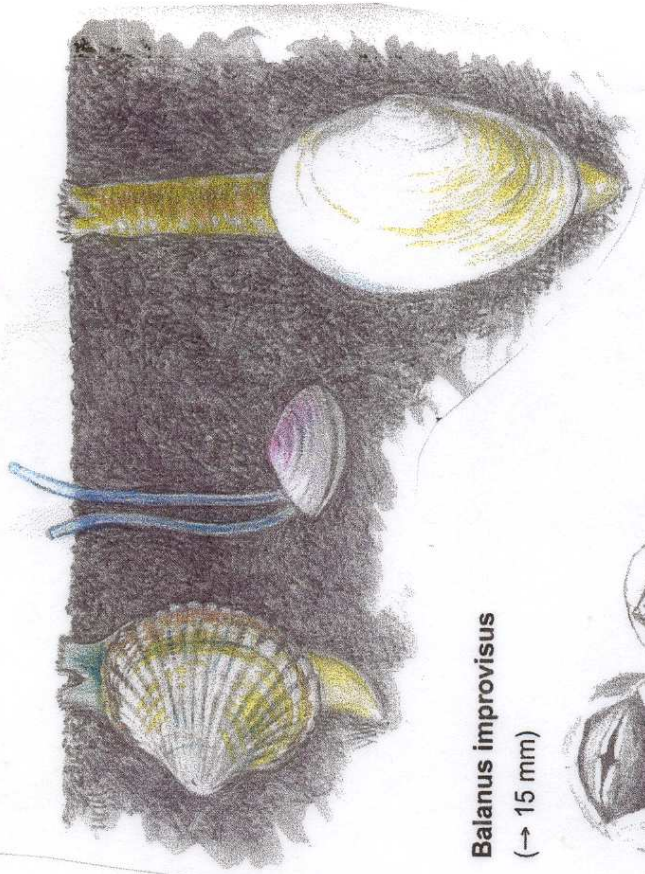

Muslinger

Østersømusling

(→ 3 cm)

Fra de indre farvande

Fra de ydre farvande

Almindelig hjertemusling

(→ 5 cm)

Bølget skalrand

Mærker fra

fastgøringen af pose

til ånderøret

Mærke fra lukkemuskel

Almindelig sandmusling

(→ 15 cm)

Balanus improvisus

(→ 15 mm)

Rurer

Glatte plader

Almindelig blåmusling

(→ 10 cm)