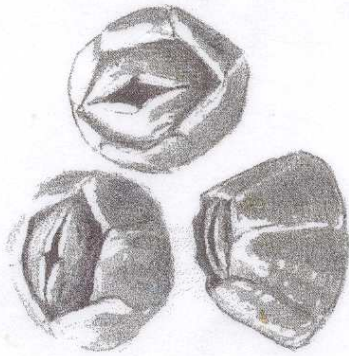

Muslinger

Østersømusling

(→ 3 cm)

Fra de indre farvande

Fra de ydre farvande

Almindelig hjertemusling

(→ 5 cm)

Bølget skalrand

Mærker fra

fastgøringen af pose

til ånderøret

Mærke fra lukkemuskel

Almindelig sandmusling

(→ 15 cm)

Balanus improvisus

(→ 15 mm)

Rurer

Glatte plader

Almindelig blåmusling

(→ 10 cm)