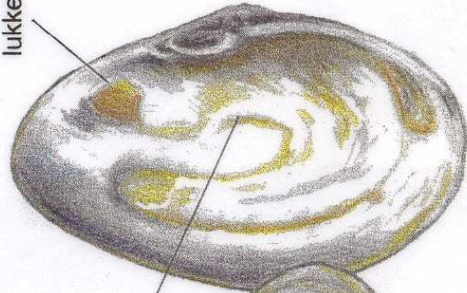

Muslinger

Østersømusling

(→ 3 cm)

Fra de indre farvande

Fra de ydre farvande

Almindelig hjertemusling

(→ 5 cm)

Bølget skalrand

Mærker fra

fastgøringen af pose

til ånderøret

Mærke fra lukkemuskel

Almindelig sandmusling

(→ 15 cm)

Balanus improvisus

(→ 15 mm)

Rurer

Glatte plader

Almindelig blåmusling

(→ 10 cm)