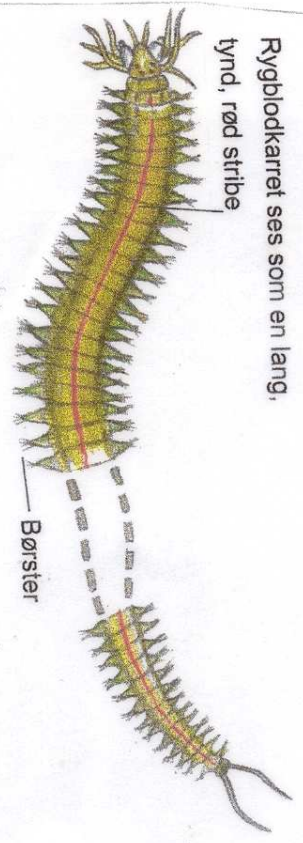

nglopper

Tanglopper i parring

Nereis
(→ 10 cm)

Rygblodkarret ses som en lang, tynd, rød stribe

Børster

Sandorm
(→ 15-20 cm)

Sandormens ekskrementbunke

Hestereje
(→ 7 cm)

Sandgrå med »sandpletter«

Øjne ikke fremstående

Hankrabbe ♂

Bagkroppen (halen) spids med kun 3 led

Hunkrabbe ♀

Bagkroppen (halen) bred med mange led

Strandkrabbe
(skjoldbredde → 6 cm)

Almindelig strandsnegl
(højde → 35 mm)

Spids top

Tangsnegl
(→ 9-10 mm)

Dyndsnegl
(→ 5-7 mm)