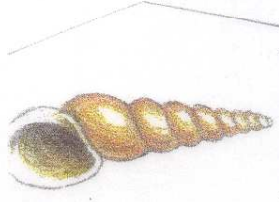

nglopper

Tanglopper i parring

Nereis
(→ 10 cm)

Rygblodkarret ses som en lang, tynd, rød stribe

Børster

Sandorm
(→ 15-20 cm)

Sandormens ekskrementbunke

Hestereje
(→ 7 cm)

Sandgrå med »sandpletter«

Øjne ikke fremstående

Hankrabbe ♂

Bagkroppen (halen) spids med kun 3 led

Hunkrabbe ♀

Bagkroppen (halen) bred med mange led

Strandkrabbe
(skjoldbredde → 6 cm)

Almindelig strandsnegl
(højde → 35 mm)

Spids top

Tangsnegl
(→ 9-10 mm)

Dyndsnegl
(→ 5-7 mm)