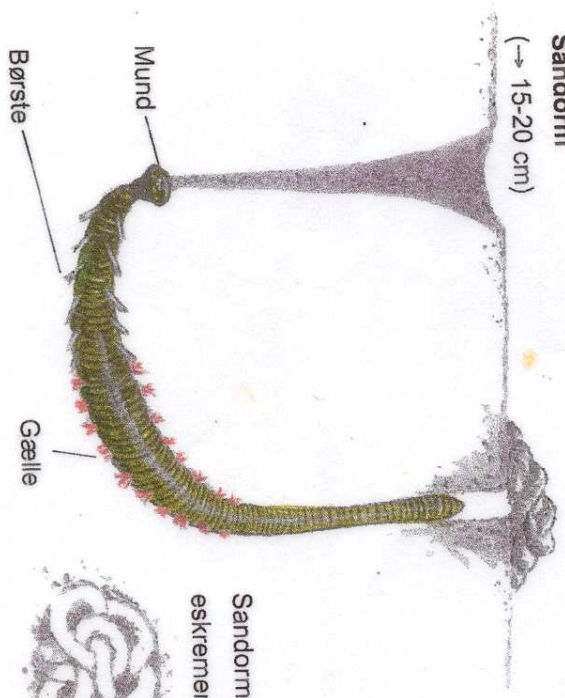

nglopper

Tanglopper i parring

Nereis
(→ 10 cm)

Rygblodkarret ses som en lang, tynd, rød stribe

Børster

Sandorm
(→ 15-20 cm)

Sandormens ekskrementbunke

Hestereje
(→ 7 cm)

Sandgrå med »sandpletter«

Øjne ikke fremstående

Hankrabbe ♂

Bagkroppen (halen) spids med kun 3 led

Hunkrabbe ♀

Bagkroppen (halen) bred med mange led

Strandkrabbe
(skjoldbredde → 6 cm)

Almindelig strandsnegl
(højde → 35 mm)

Spids top

Tangsnegl
(→ 9-10 mm)

Dyndsnegl
(→ 5-7 mm)