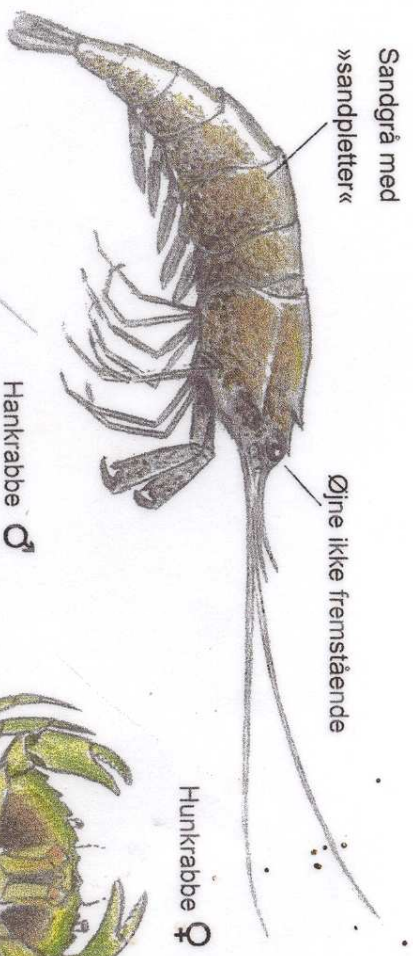

nglopper

Tanglopper i parring

Nereis
(→ 10 cm)

Rygblodkarret ses som en lang, tynd, rød stribe

Børster

Sandorm
(→ 15-20 cm)

Sandormens ekskrementbunke

Hestereje
(→ 7 cm)

Sandgrå med »sandpletter«

Øjne ikke fremstående

Hankrabbe ♂

Bagkroppen (halen) spids med kun 3 led

Hunkrabbe ♀

Bagkroppen (halen) bred med mange led

Strandkrabbe
(skjoldbredde → 6 cm)

Almindelig strandsnegl
(højde → 35 mm)

Spids top

Tangsnegl
(→ 9-10 mm)

Dyndsnegl
(→ 5-7 mm)